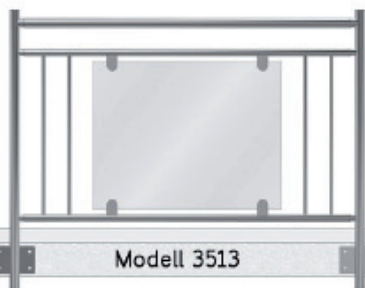

Modellübersicht Edelstahlbalkone

Die meisten Modelle sind auch in Stahl verzinkt und mit Deckenblende erhältlich

Modell 3501

Modell 3502

Modell 3503

hier mit Deckenblende in Edelstahl (Aufpreis)

Modell 3601

Modell 3602

Modell 3603

Modell 3504

Modell 3505

Modell 3516

Modell 3604

Modell 3605

Modell 3616