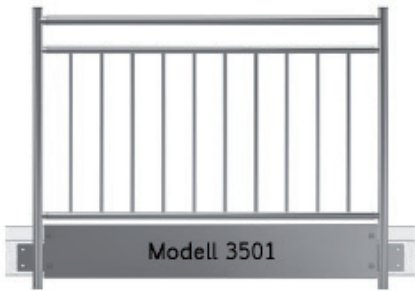

Modellübersicht Edelstahlbalkone

Die meisten Modelle sind auch in Stahl verzinkt und mit Deckenblende erhältlich

Modell 3501

Modell 3502

Modell 3503

hier mit Deckenblende in Edelstahl (Aufpreis)

Modell 3601

Modell 3602

Modell 3603

Modell 3504

Modell 3505

Modell 3516

Modell 3604

Modell 3605

Modell 3616

Modell 3513

Modell 3506

Modell 3508

Modell 3801

hier mit Edelstahlblech

Modell 3613

Modell 3515

Modell 3801