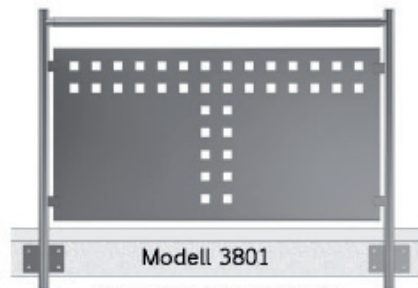

Modell 3801

hier mit Edelstahlblech